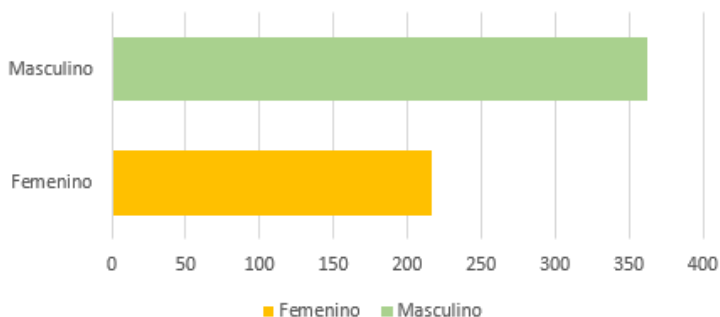

Egresados por género

Género	Total
Masculino	362
Femenino	216
Total	578