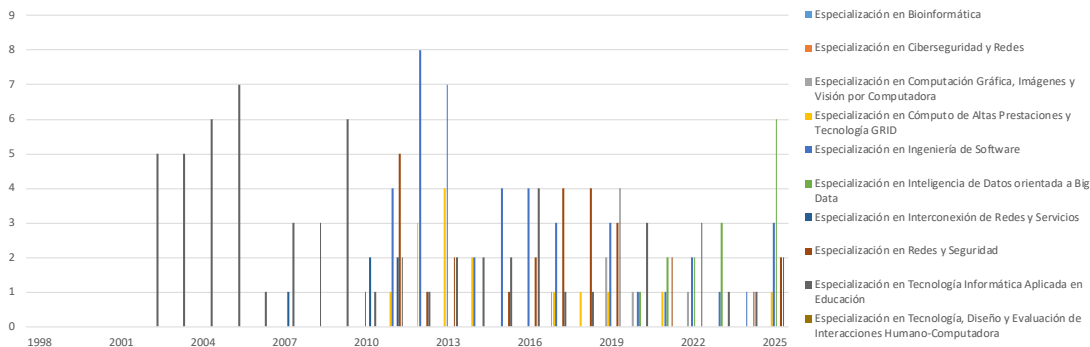

Evolución anual de egresados por especialización

TOTAL DE EGRESADOS

177