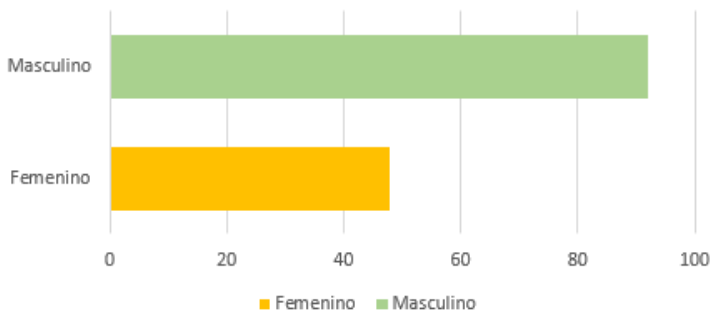

DOCTORADO

CADA 4 AÑOS

Evolución de egresados de doctorado agrupados cada 4 años

TOTAL DE EGRESADOS

140

Filiación de egresados de doctorado

Egresados de doctorado por género

Género	Total
Masculino	92
Femenino	48
Total	140