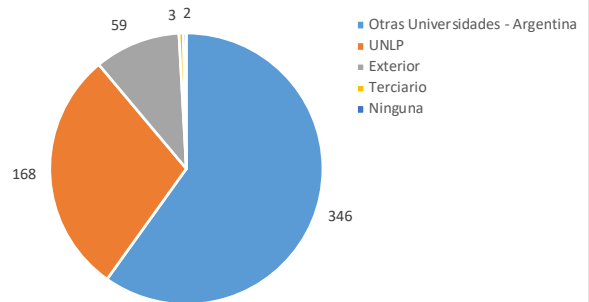

Filiación de egresados de postgrado