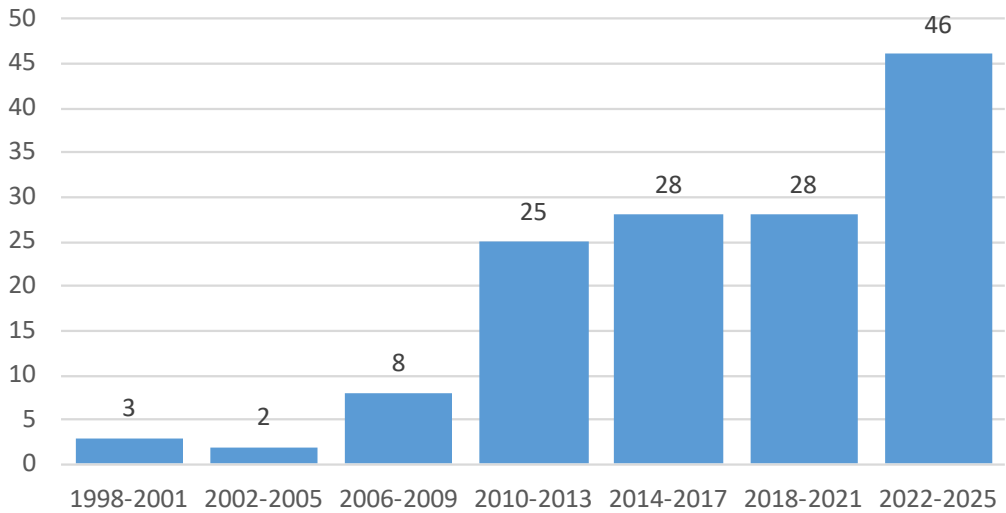

DOCTORADO

CADA 4 AÑOS

Evolución de egresados de doctorado agrupados cada 4 años

TOTAL DE EGRESADOS

140

Filiación de egresados de doctorado

Egresados de doctorado por género

Género	Total
Masculino	92
Femenino	48
Total	140