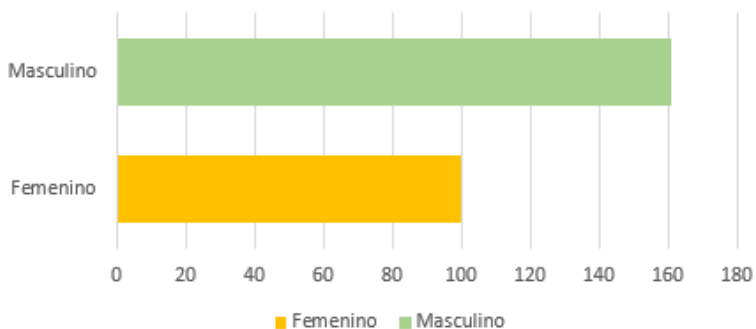

Egresados de maestrías por género

Género	Total
Masculino	161
Femenino	100
Total	261