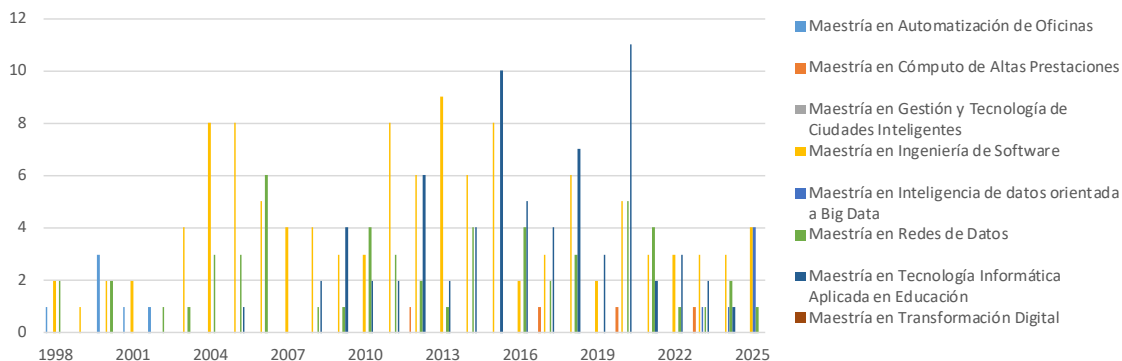

Evolución anual de egresados por maestría

TOTAL DE EGRESADOS

261