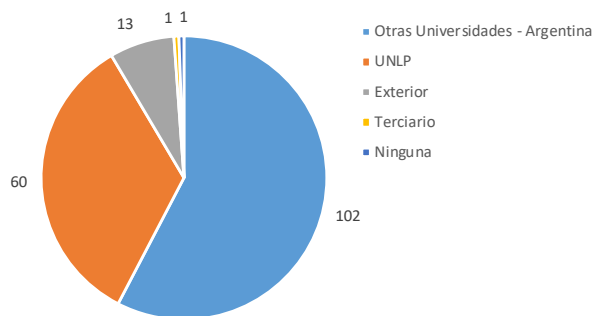

Filiación de egresados de especializaciones