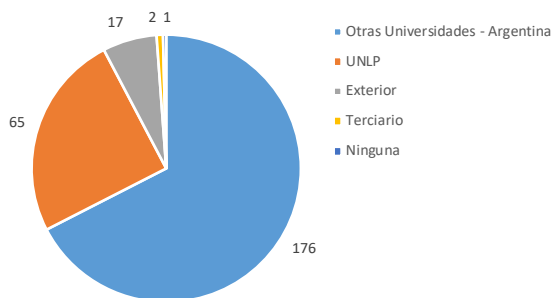

Filiación de egresados de maestrías