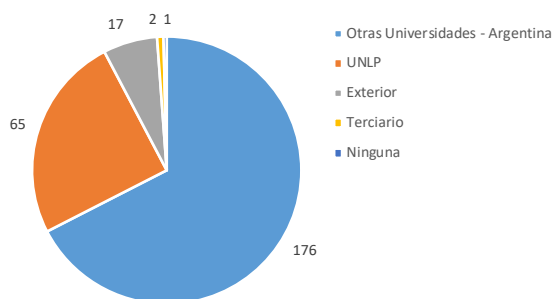

Filiación de egresados de maestrías