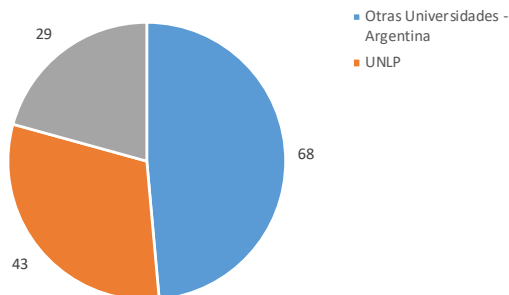

Filiación de egresados de doctorado

Egresados de doctorado por género