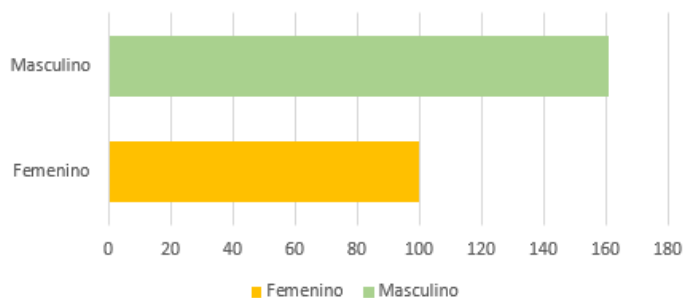

Egresados de maestrías por género

Género	Total
Masculino	161
Femenino	100
Total	261