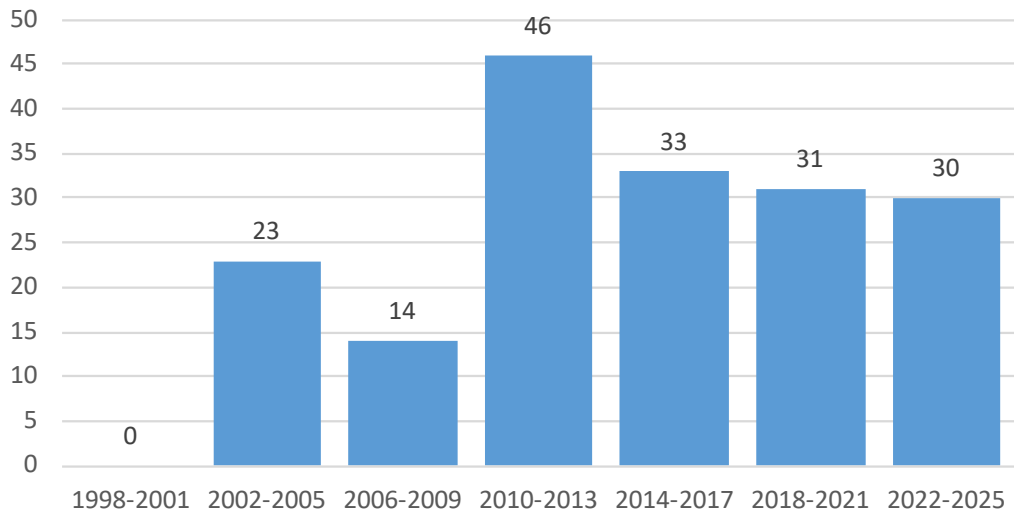

Evolución de egresados de especialidades agrupados cada 4 años

TOTAL DE EGRESADOS

177