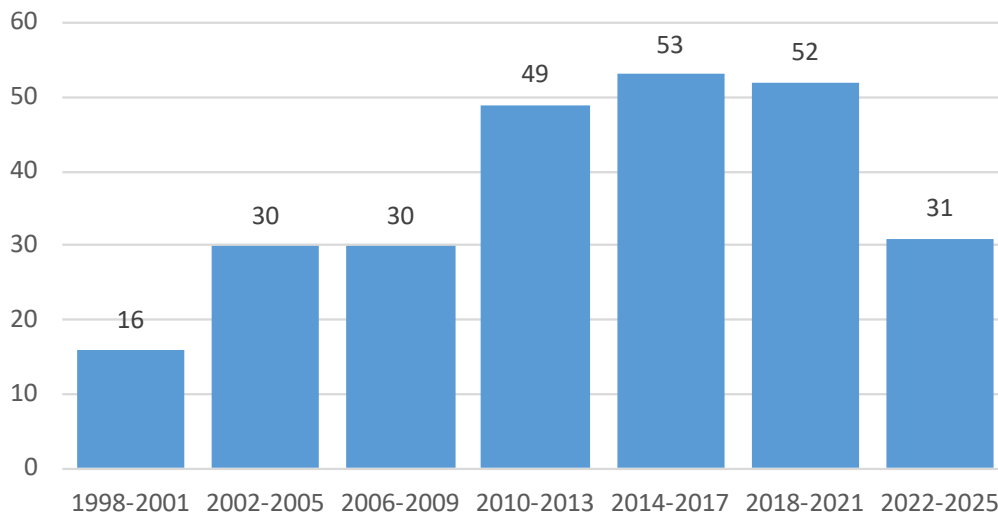

Evolución de egresados de maestrías agrupados cada 4 años

TOTAL DE EGRESADOS

261