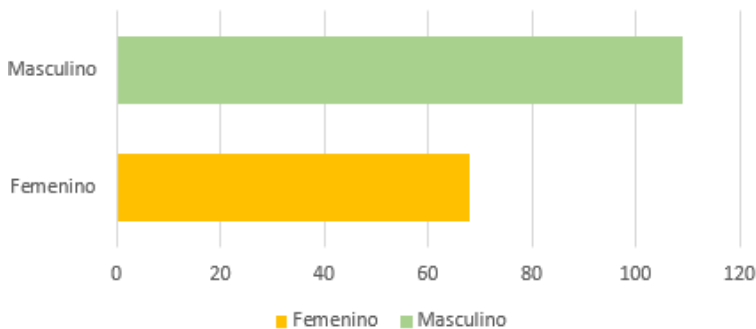

Género	Total
Masculino	109
Femenino	68
Total	177