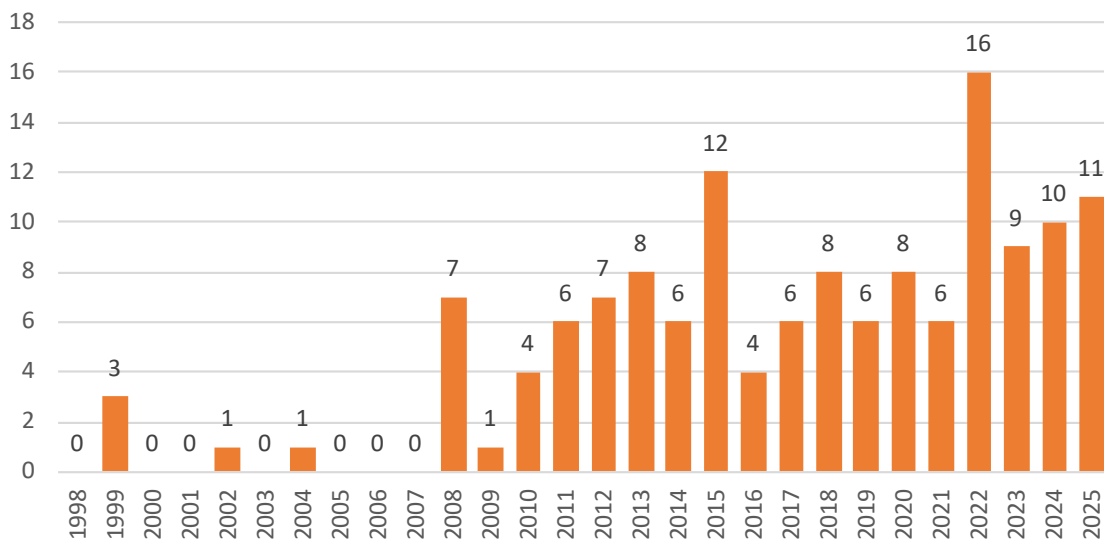

Evolución de egresados de doctorados por año

TOTAL DE EGRESADOS

140