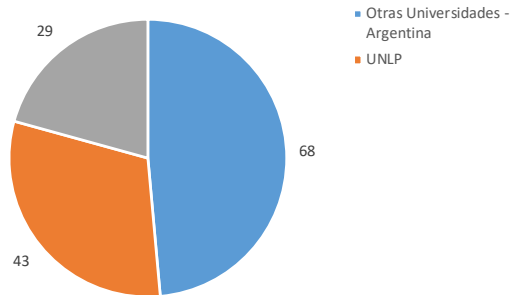

DOCTORADO

CADA 4 AÑOS

Evolución de egresados de doctorado agrupados cada 4 años

TOTAL DE EGRESADOS

140

Filiación de egresados de doctorado

Egresados de doctorado por género

Género	Total
Masculino	92
Femenino	48
Total	140