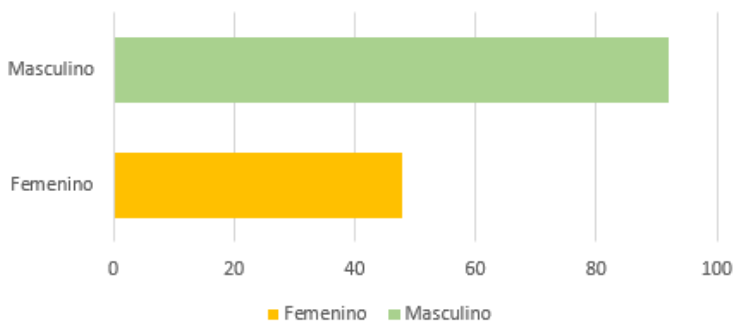

DOCTORADO

POR AÑO

Evolución de egresados de doctorados por año

TOTAL DE EGRESADOS

140

Filiación de egresados de doctorado

Egresados de doctorado por género

Género	Total
Masculino	92
Femenino	48
Total	140