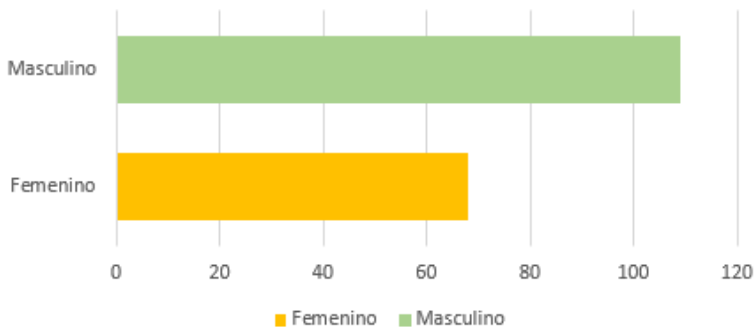

Egresados de especializaciones por género

Género	Total
Masculino	109
Femenino	68
Total	177