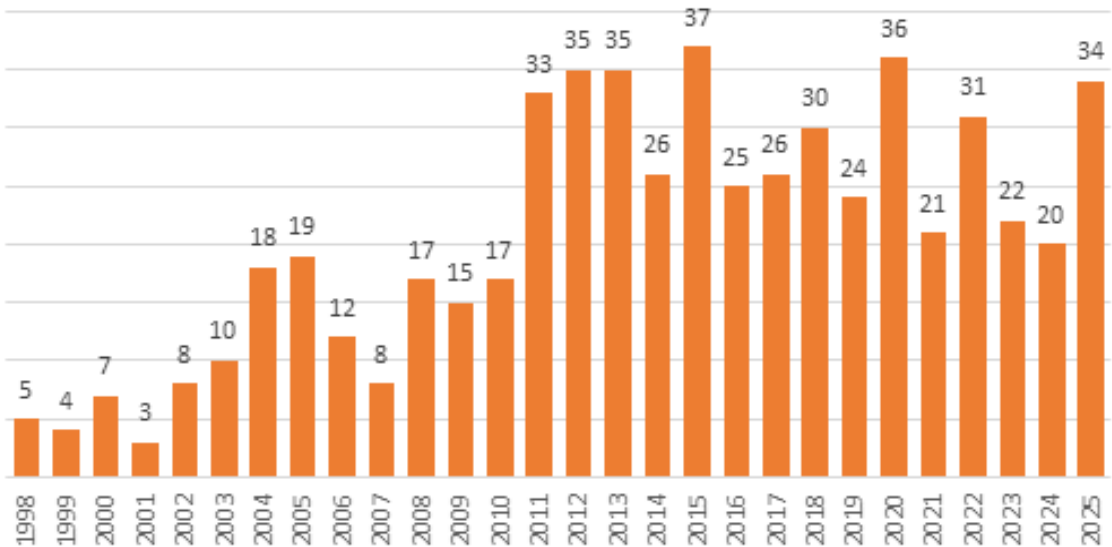

Evolución de egresados de postgrado

TOTAL DE EGRESADOS

578