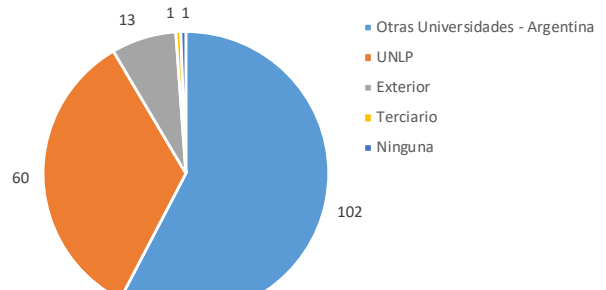

Filiación de egresados de especializaciones

Egresados de especializaciones por género