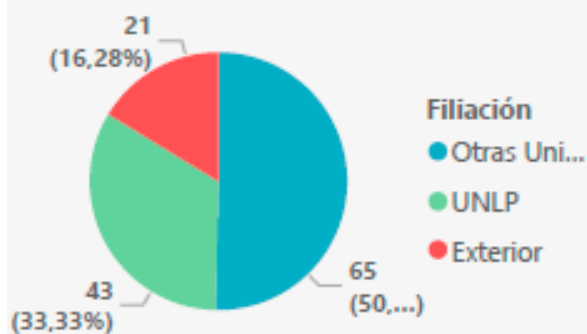

Femenino/ Masculino	Recuento de Carrera
Femenino	44
Masculino	85
Total	129

0 10 20 30 40 50 60 70 80 90

DOCTORADO

CADA 5 AÑOS

Evolución de egresados agrupados cada 5 años

Total de egresados

129

Filiación por carrera