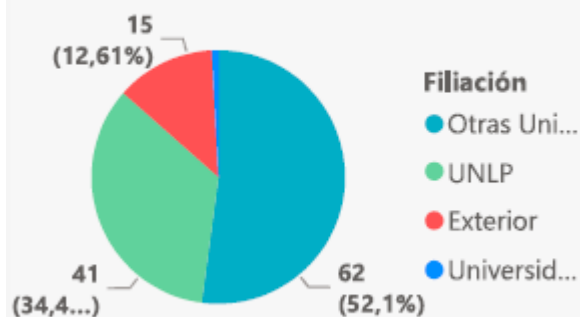

Filiación por carrera