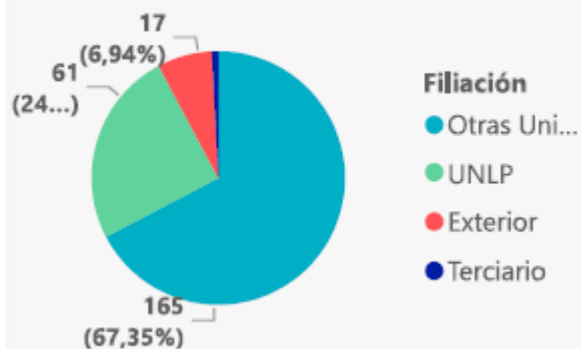

CADA 5 AÑOS

Evolución de egresados agrupados cada 5 años

Total de egresados

245

Filiación por carrera

Egresados por género

Femenino/ Masculino	Recuento de Carrera
Femenino	94
Masculino	151
Total	245

ESPECIALIZACIONES