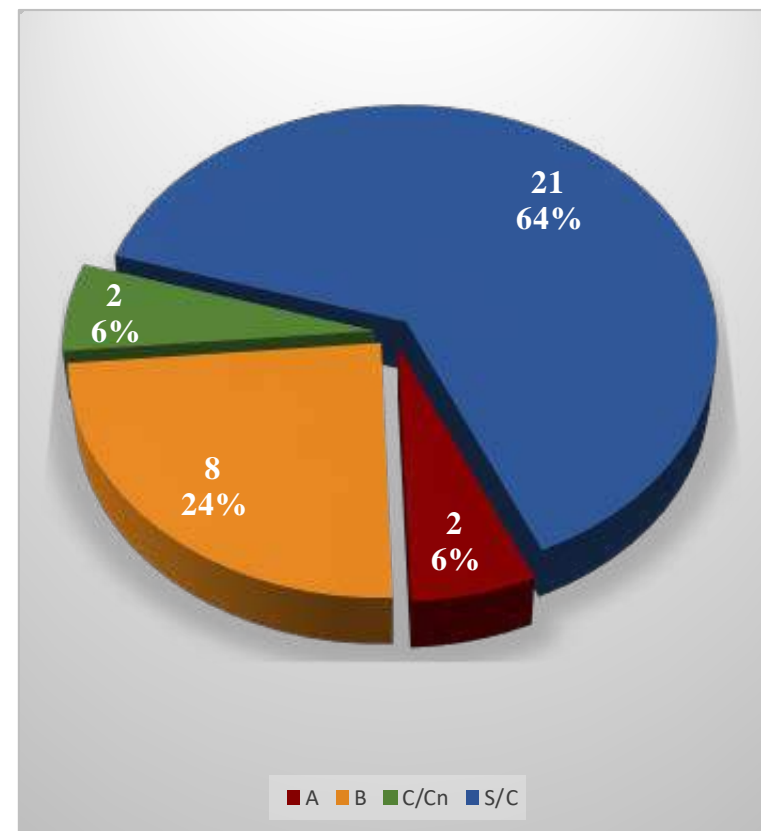

DISTRIBUCIÓN DE LAS ESPECIALIZACIONES EN INFORMÁTICA POR CATEGORÍA