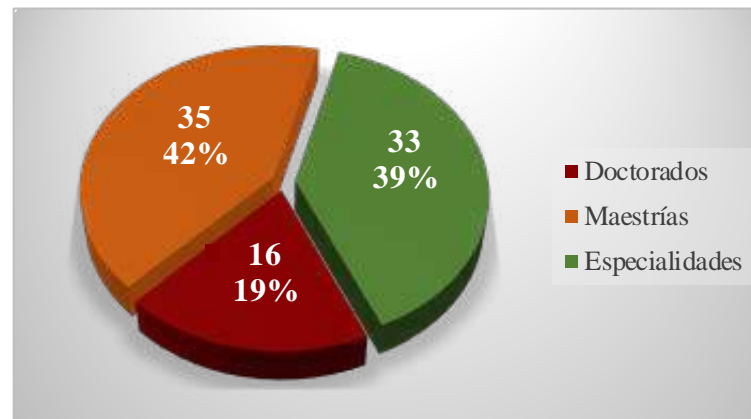

DISTRIBUCIÓN DE LOS POSGRADOS EN INFORMÁTICA ACREDITADOS POR TIPO DE CARRERA