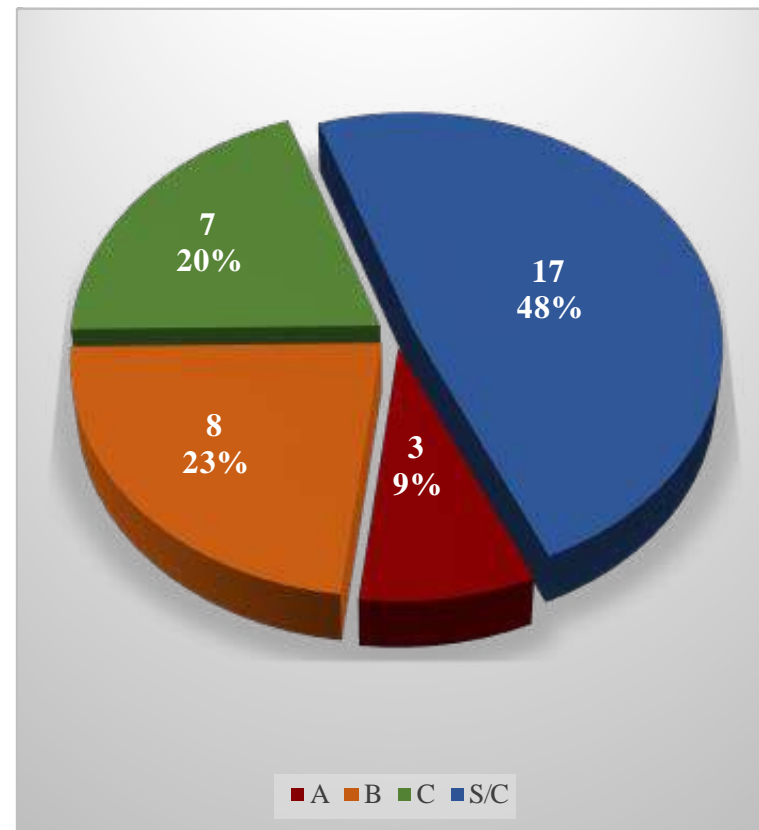

DISTRIBUCIÓN DE LAS MAESTRÍAS EN INFORMÁTICA POR CATEGORÍA