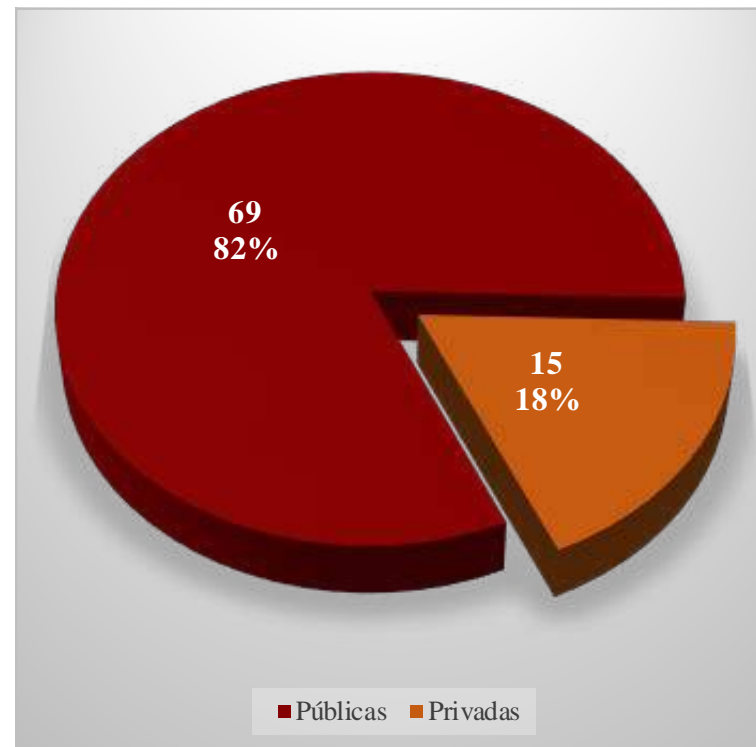

CANTIDAD DE CARRERAS DE POSGRADOS POR INSTITUCIÓN DE GESTIÓN PRIVADA

Institución de Gestión Privada	Total
Facultad de Ingeniería (Universidad de Mendoza)	2
Departamento de Matemática (Universidad de San Andrés)	1
Escuela de Graduados (UK)	1
Escuela de Ingeniería y Gestión (ITBA)	1
Facultad de Ingeniería - Sede Rosario (Universidad Austral)	1
Facultad de Ingeniería (UFASTA)	1
Facultad de Ingeniería (UP)	1
Facultad de Ingeniería y Ciencias Agrarias (UCA)	1
Facultad de Ingeniería y Ciencias Exactas (UADE)	1
Facultad de Matemática Aplicada (UCSE)	1
Facultad de Posgrado (UAI)	1
Facultad de Tecnología Informática (UAI)	1
Instituto Universitario del Hospital Italiano	1
Rectorado (ITBA)	1
TOTAL	15

DISTRIBUCIÓN DE LOS POSGRADOS POR EL TIPO DE GESTIÓN DE LA INSTITUCIÓN