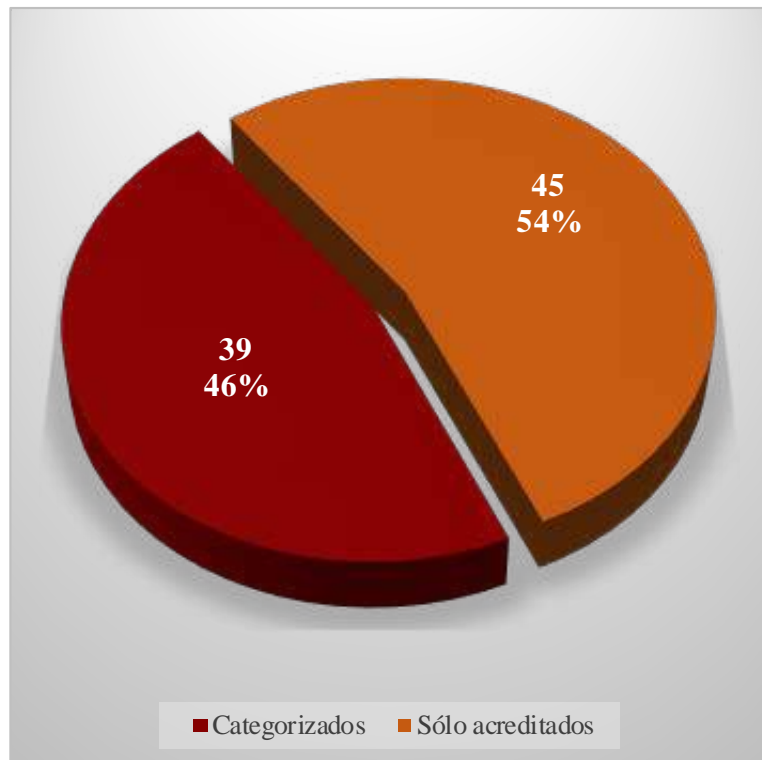

2. POSGRADOS EN INFORMÁTICA EN LA REPÚBLICA ARGENTINA

POSGRADOS EN INFORMÁTICA CATEGORIZADOS Y SÓLO ACREDITADOS